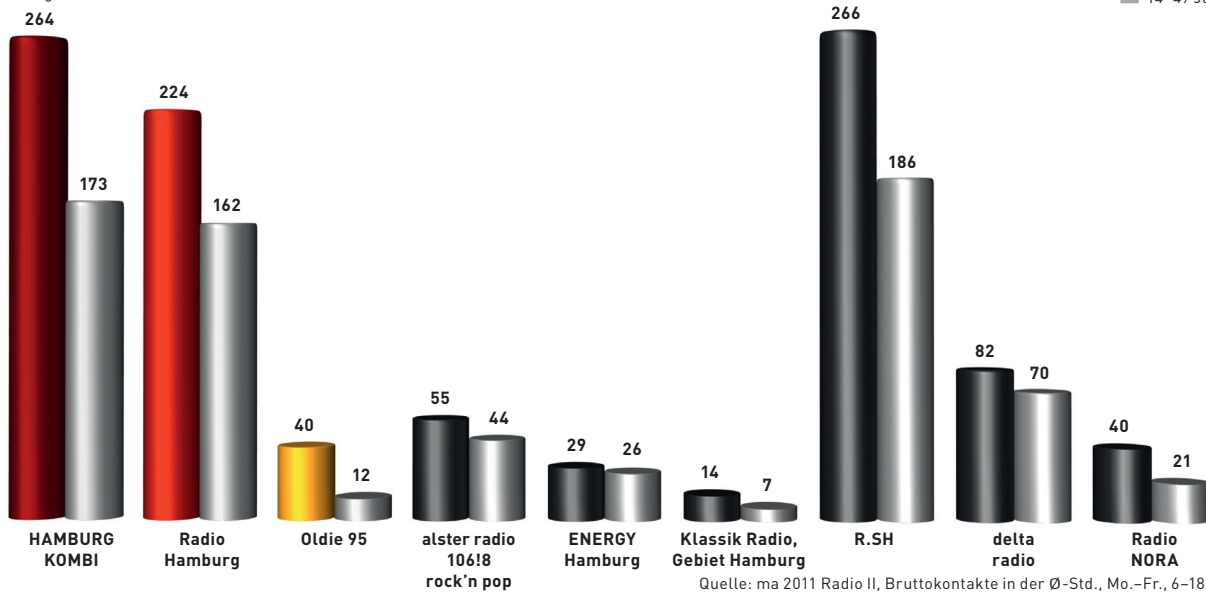

# Reichweiten in Tausend

Sendegebiet, gesamt

■ ■ ■ Reichweite, gesamt  
■ 14-49 Jahre

Quelle: ma 2011 Radio II, Bruttokontakte in der Ø-Std., Mo.-Fr., 6-18 Uhr